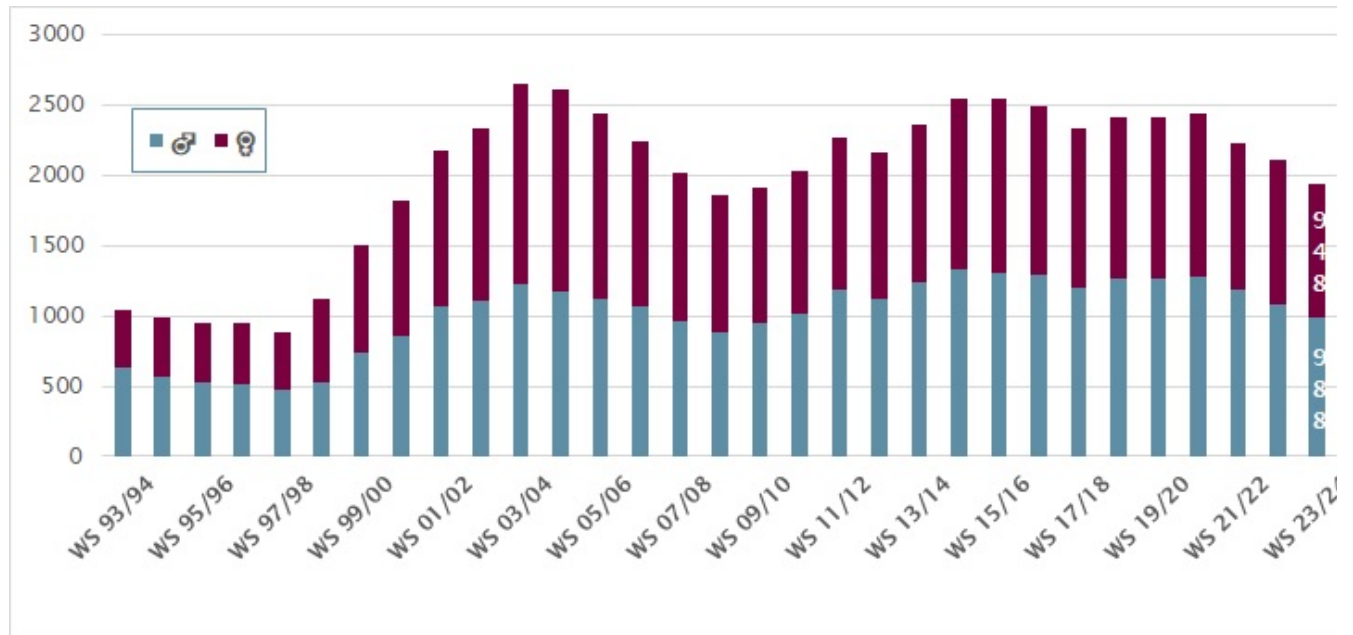

FAKULTÄT FÜR WIRTSCHAFTSWISSENSCHAFT

Die FWW in Zahlen

Entwicklung der Studierendenzahlen:

Entwicklung der Absolvent:innenzahlen:

Entwicklung der Promotionszahlen:

Studierendenzahlen nach Studiengängen (Stand WS 23/24):