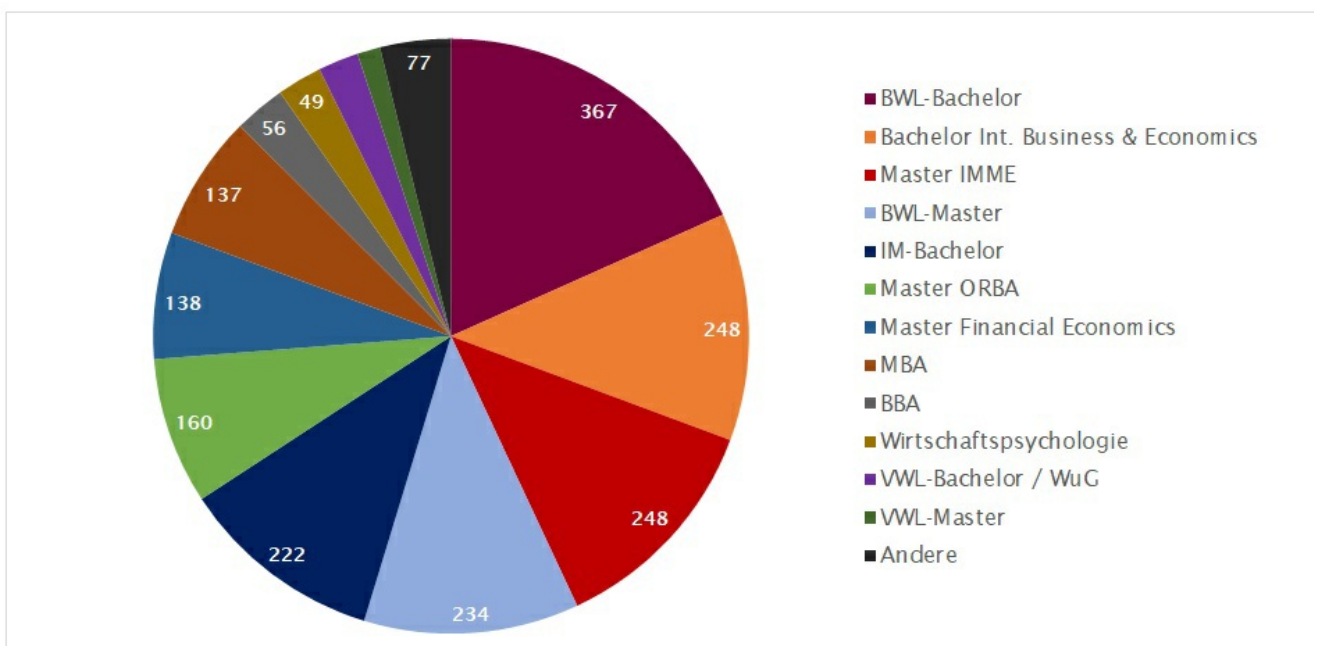

FAKULTÄT FÜR WIRTSCHAFTSWISSENSCHAFT

Die FWW in Zahlen

Entwicklung der Studierendenzahlen:

Entwicklung der Absolvent:innenzahlen:

Entwicklung der Promotionszahlen:

Studierendenzahlen nach Studiengängen (Stand WS 23/24):