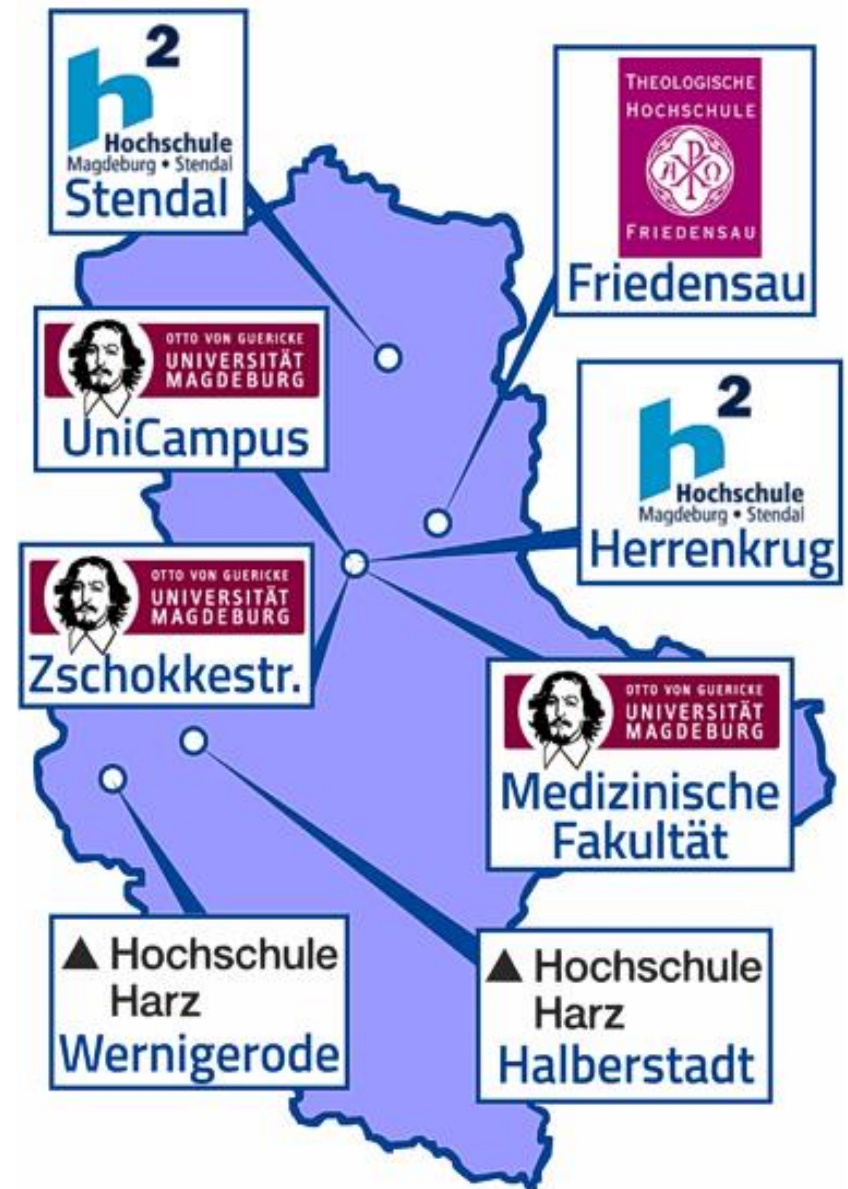

studentenwerk
magdeburg

Herzlich Willkommen
an der
„Otto-von-Guericke-Universität“
Magdeburg

SOZIAL. KOMPETENT. ENGAGIERT.

studentenwerk
magdeburg

Allgemeines

Standort Magdeburg

- Wohnheim 7
- Infopoint Mensa